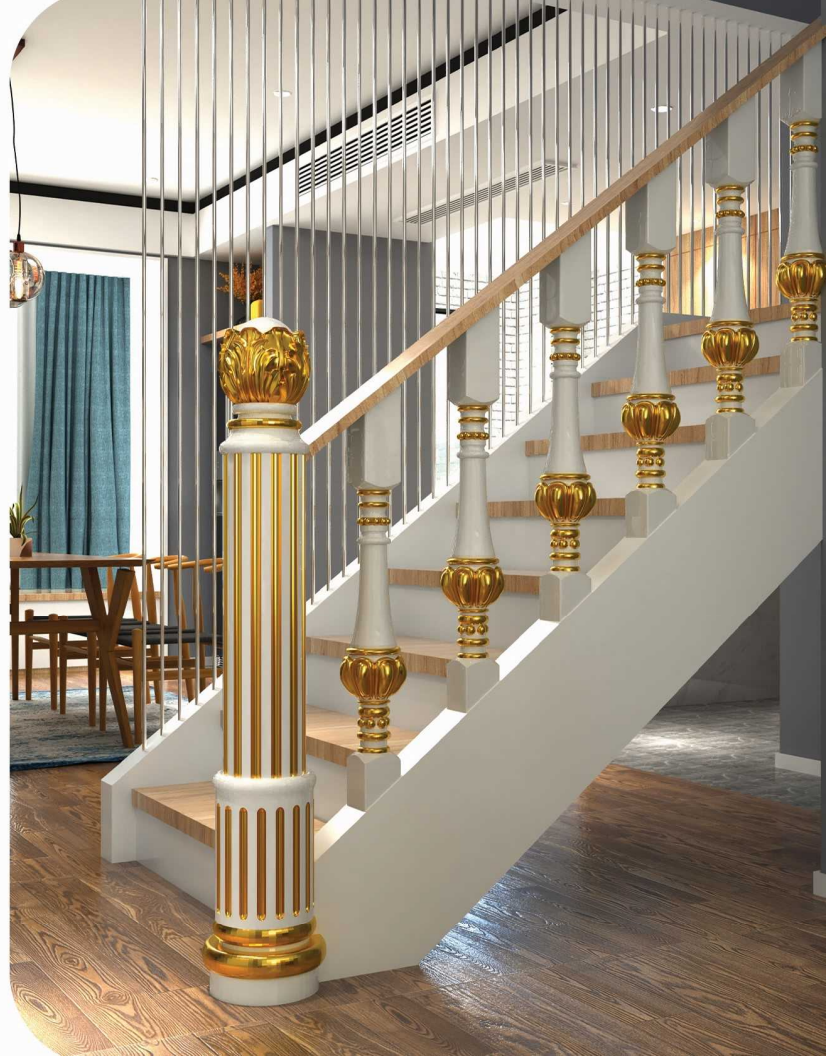

استارتر منبت مدل **سهند**

Height * Width * Thickness

1200 * 160 * 160