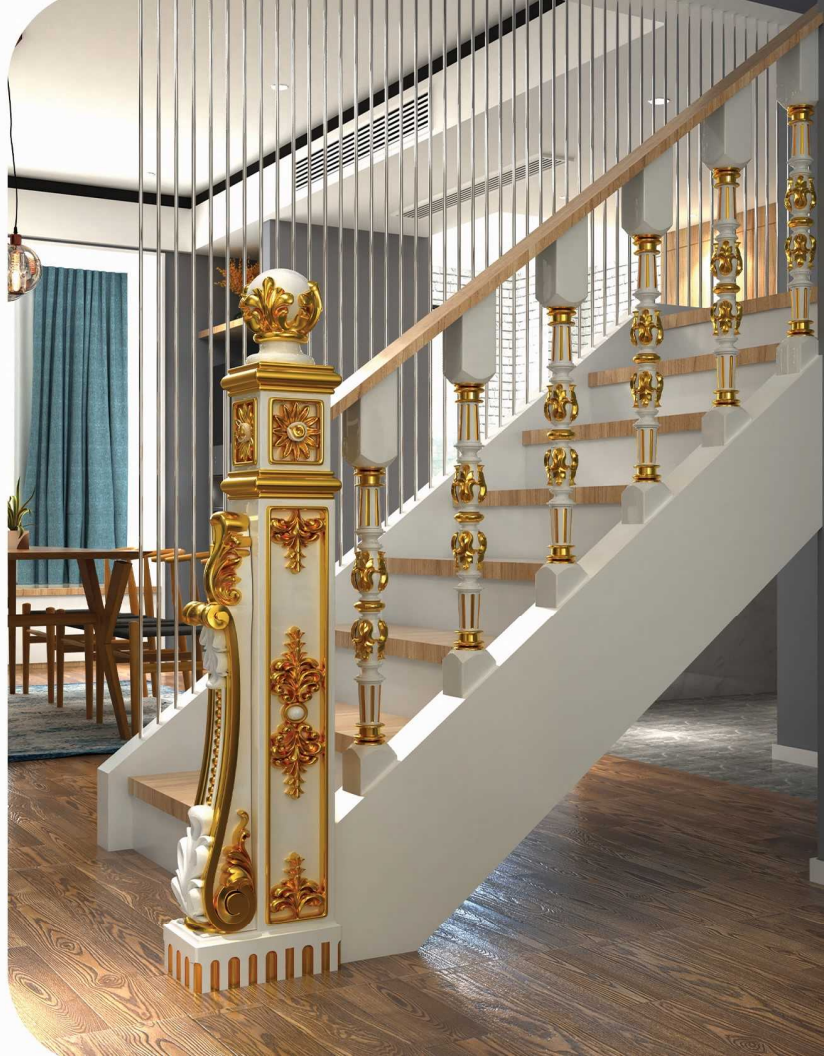

استارتر منبت مدل اهورا

Height * Width * Thickness

1200 * 250 * 160