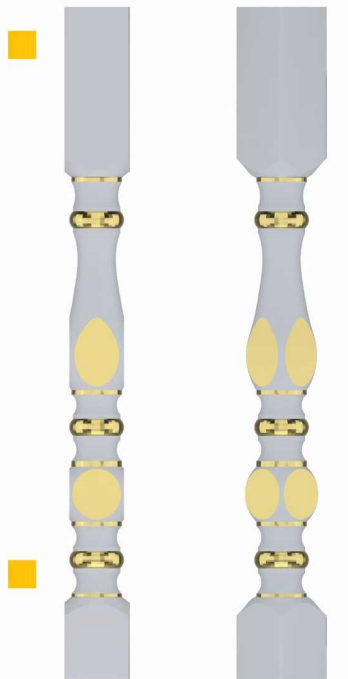

206

Height \* Width \* Thickness

800 \* 105 \* 105

نرده خراطی کد

211

Height \* Width \* Thickness

800 \* 65 \* 65

نرده هنبت کد