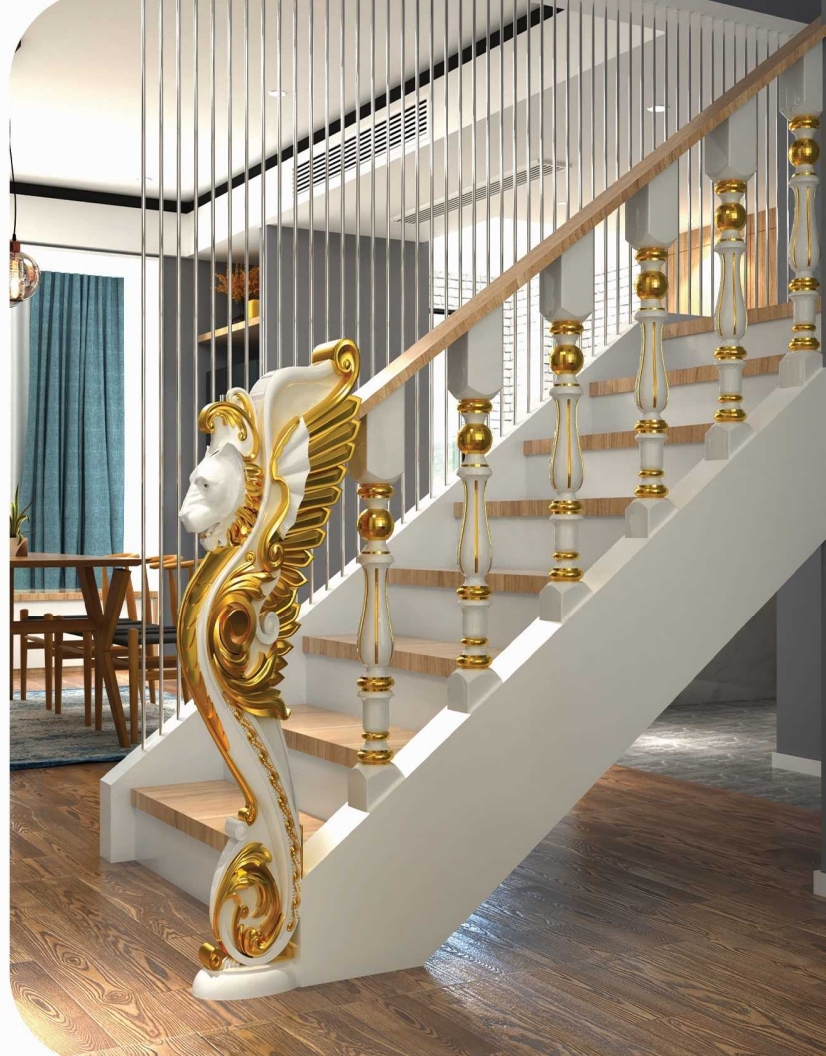

استارتر منبت مدل هیرمان

Height * Width * Thickness

1100 * 330 * 160