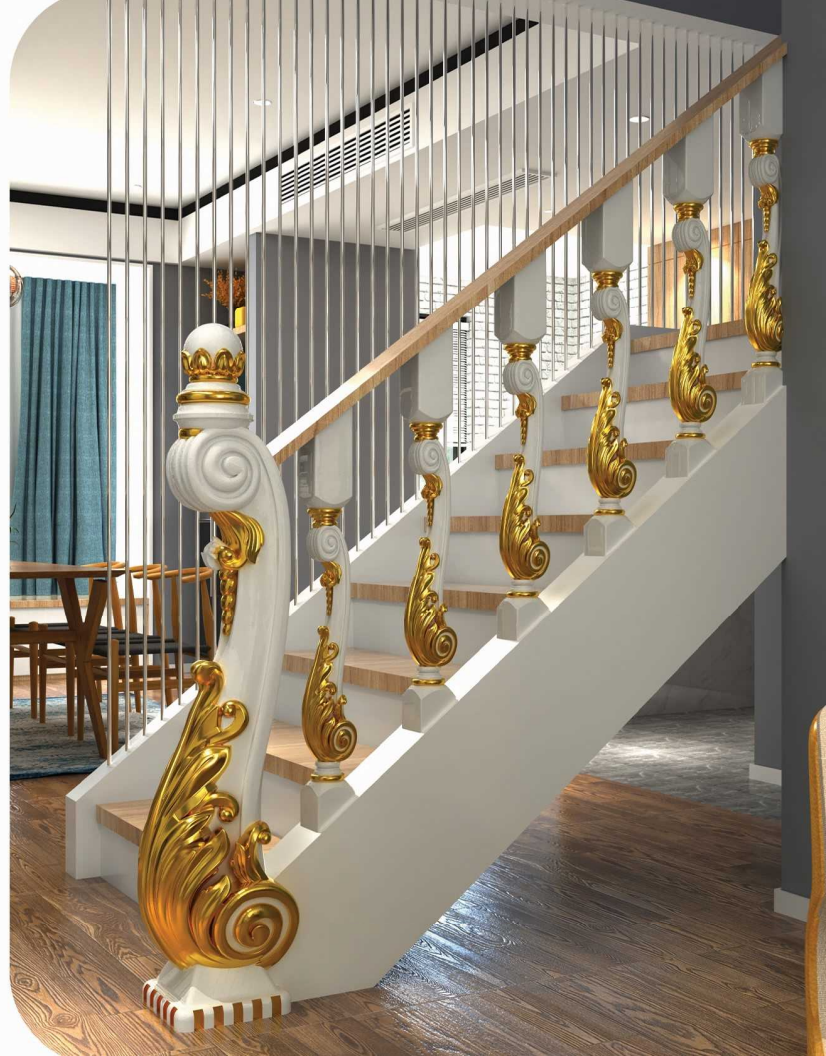

استارتر منبت مدل ماهان

Height * Width * Thickness

1090 * 240 * 170