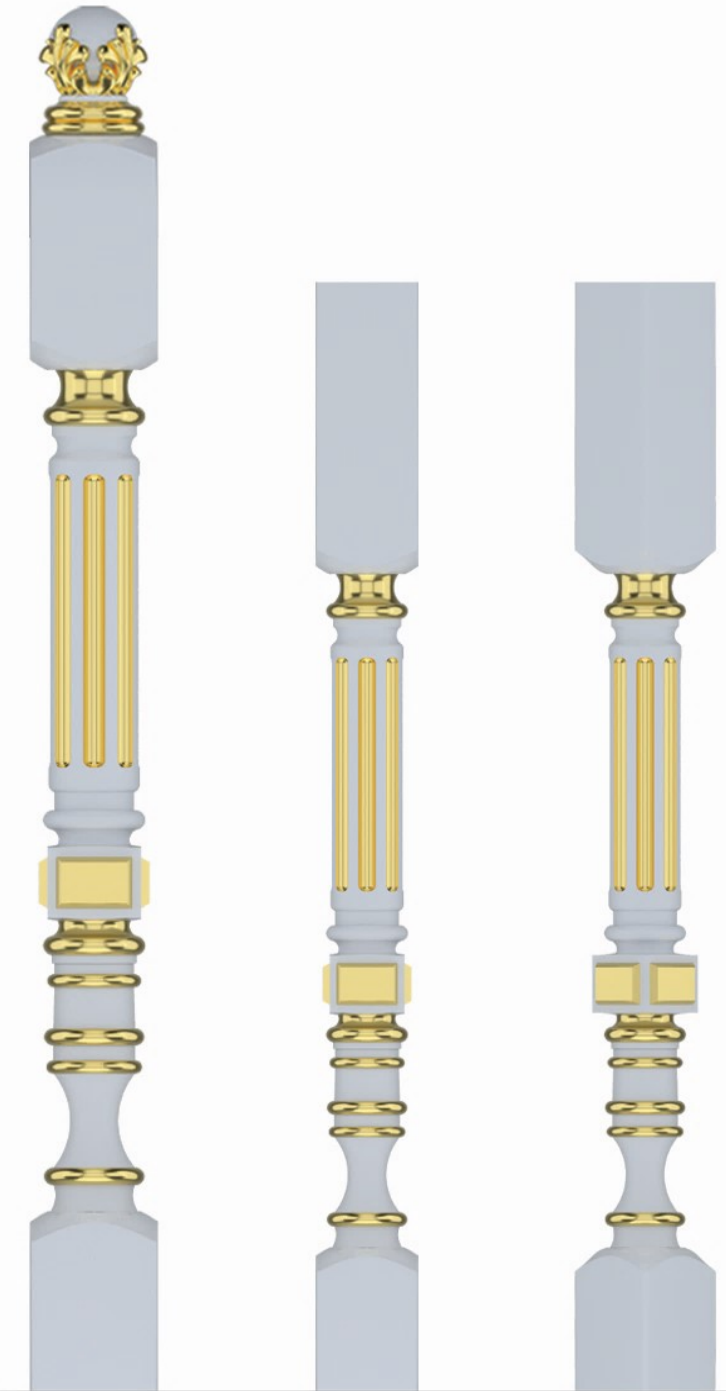

استارتر و نرده هنبت کد

277

استارتر و نرده خراطی کد

276

استارتر و نرده هنبت کد

275

| Dimension | Height  | Width | Thickness |
|-----------|---------|-------|-----------|
| STARTER   | 1000 mm | 90 mm | 90 mm     |
| BALUSTER  | 800 mm  | 65 mm | 65 mm     |

استارتر و نرده هنبت کد

280

استارتر و نرده هنبت کد

279

استارتر و نرده خراطی کد

278

| Dimension | Height  | Width  | Thickness |
|-----------|---------|--------|-----------|
| STARTER   | 1000 mm | 150 mm | 90 mm     |
| BALUSTER  | 800 mm  | 125 mm | 80 mm     |