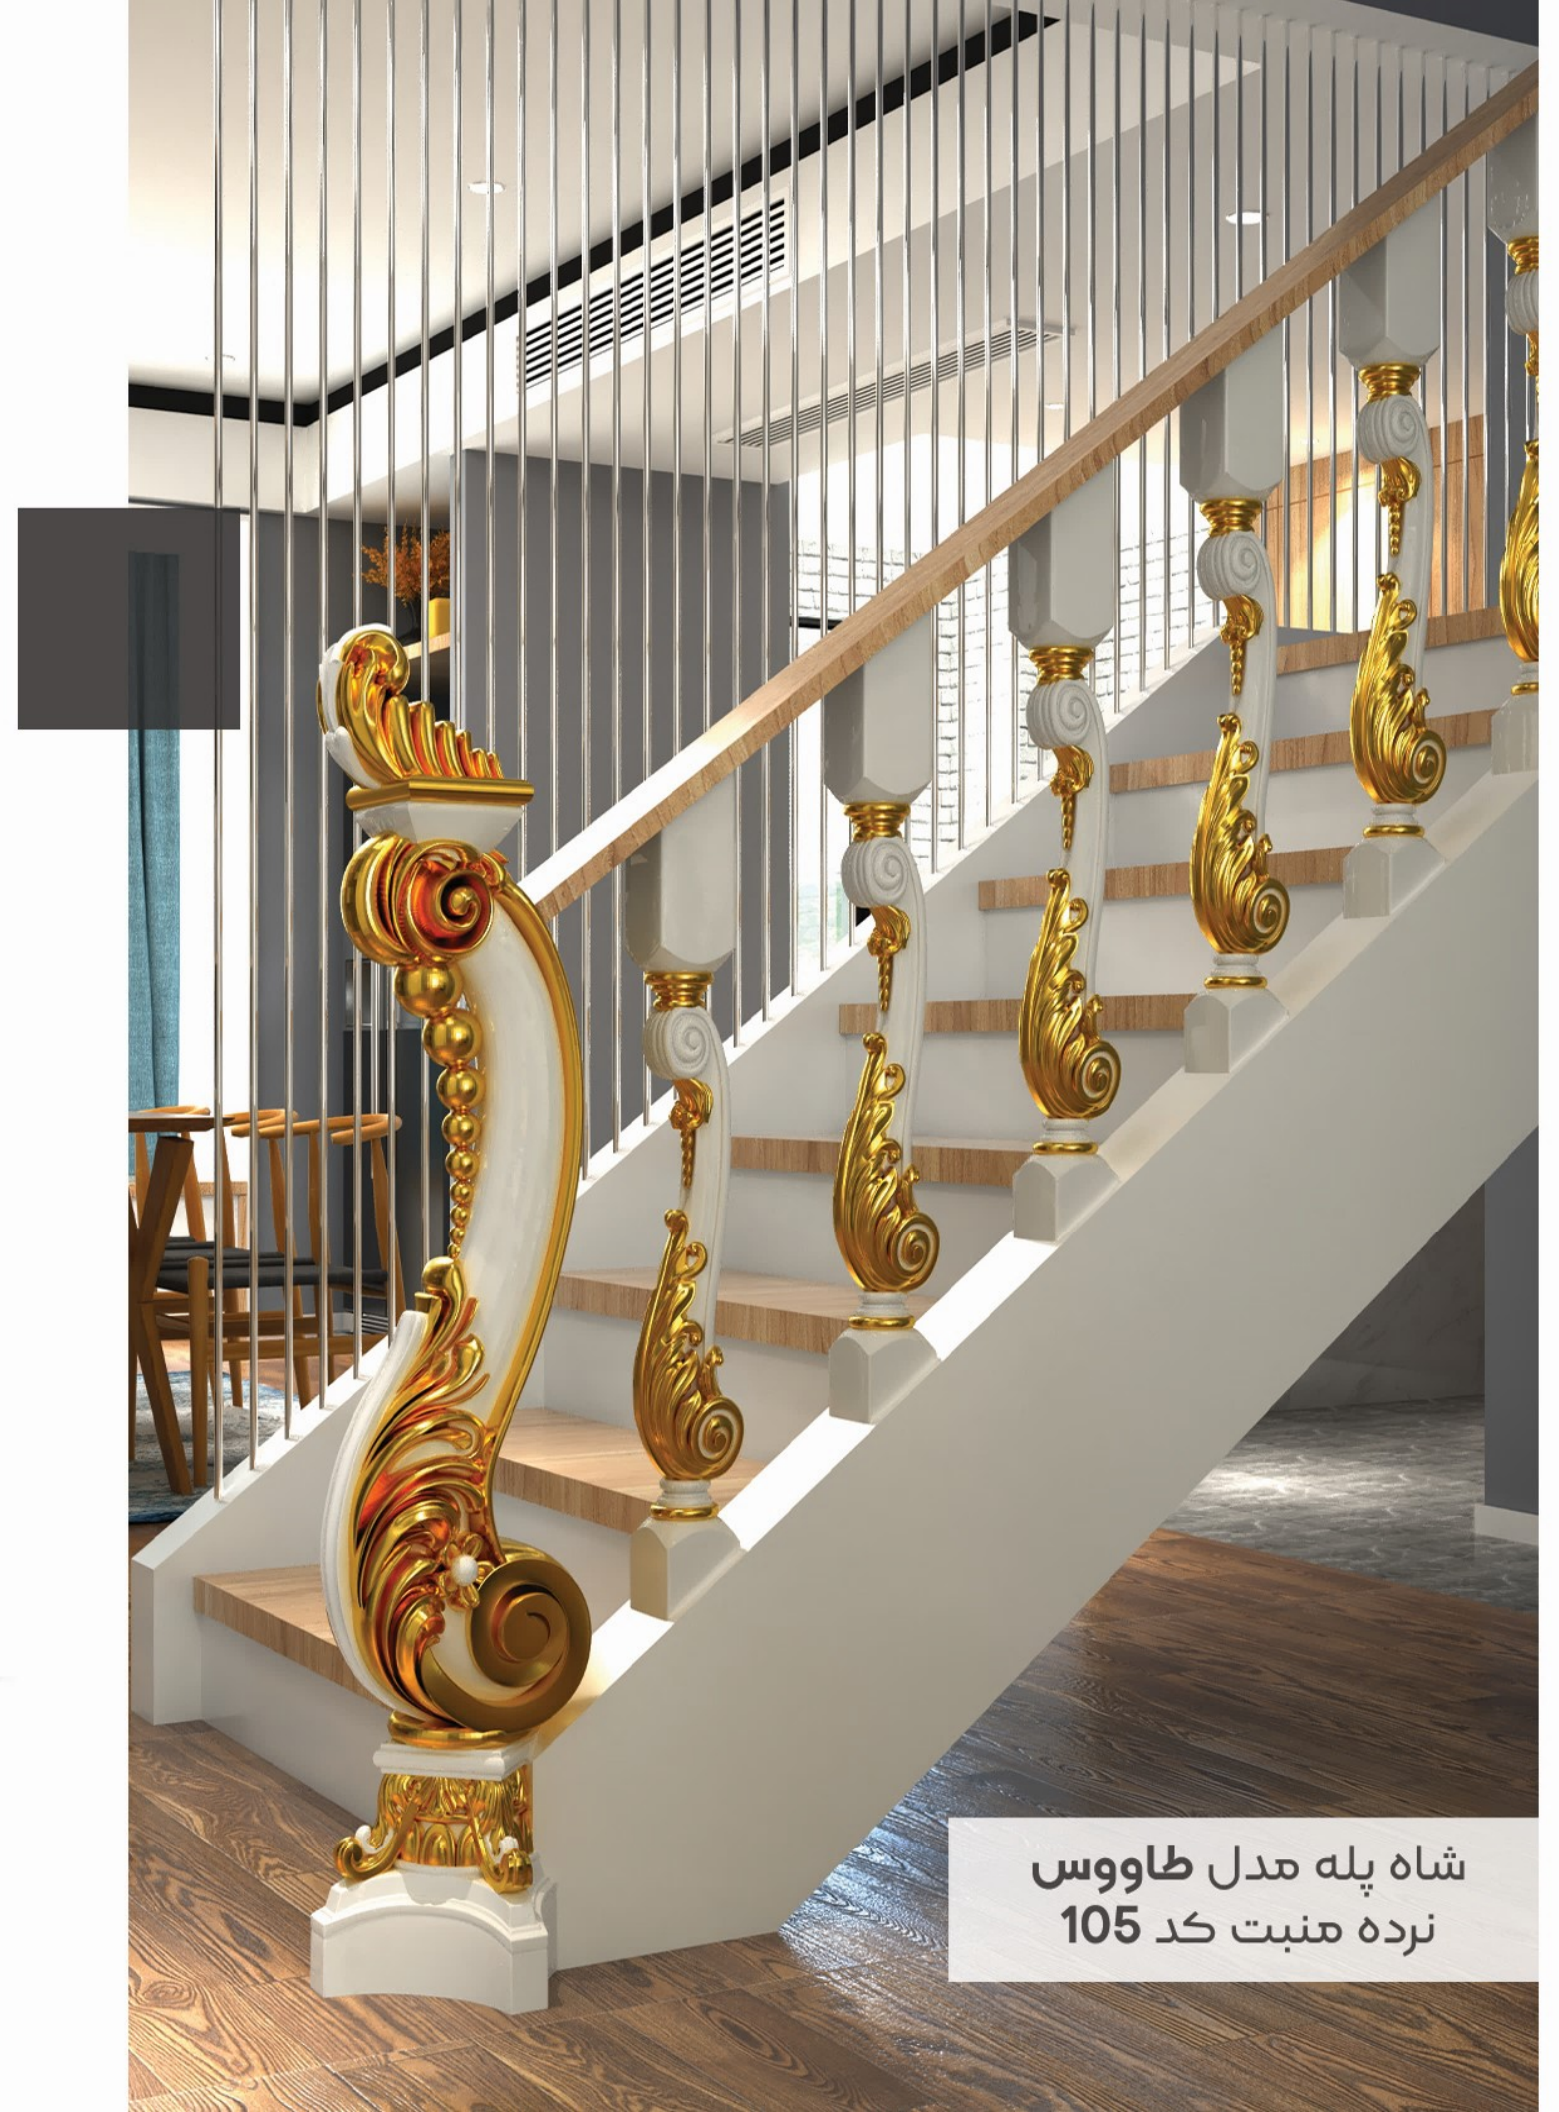

شاه پله مدل مروارید

Dimension	Height	Width	Thickness
MORVARID	1200 mm	250 mm	250 mm

شاه پله مدل طاووس
نرده هنبت کد 105