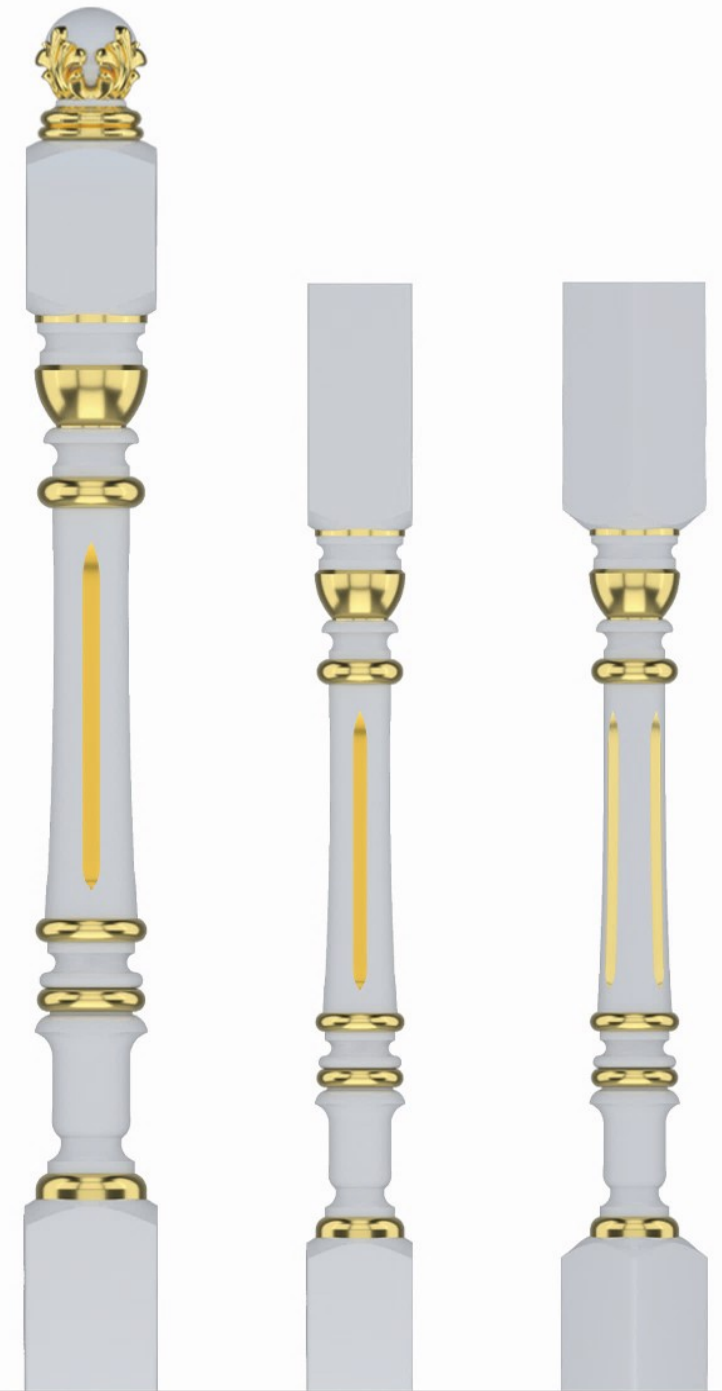

Dimension	Height	Width	Thickness
STARTER	1000 mm	90 mm	90 mm
BALUSTER	800 mm	65 mm	65 mm