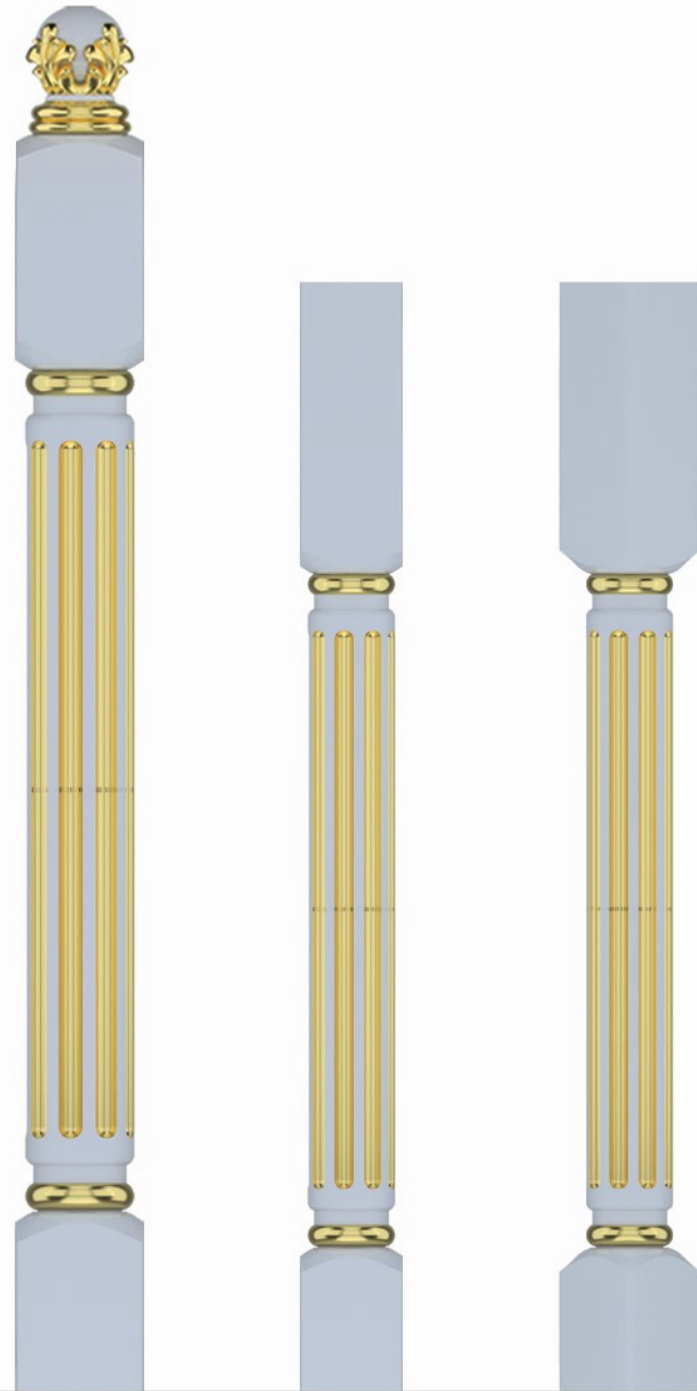

استارتر و نرده خراطی کد

274

استارتر و نرده خراطی کد

273

استارتر و نرده هنبت کد

272

| Dimension | Height  | Width  | Thickness |
|-----------|---------|--------|-----------|
| STARTER   | 1000 mm | 125 mm | 125 mm    |
| BALUSTER  | 800 mm  | 105 mm | 105 mm    |

| Dimension | Height  | Width | Thickness |
|-----------|---------|-------|-----------|
| STARTER   | 1000 mm | 90 mm | 90 mm     |
| BALUSTER  | 800 mm  | 65 mm | 65 mm     |

| Dimension | Height  | Width | Thickness |
|-----------|---------|-------|-----------|
| STARTER   | 1000 mm | 90 mm | 90 mm     |
| BALUSTER  | 800 mm  | 65 mm | 65 mm     |

استارتر و نرده هنبت کد

277

استارتر و نرده خراطی کد

276

استارتر و نرده هنبت کد

275

| Dimension | Height  | Width | Thickness |
|-----------|---------|-------|-----------|
| STARTER   | 1000 mm | 90 mm | 90 mm     |
| BALUSTER  | 800 mm  | 65 mm | 65 mm     |