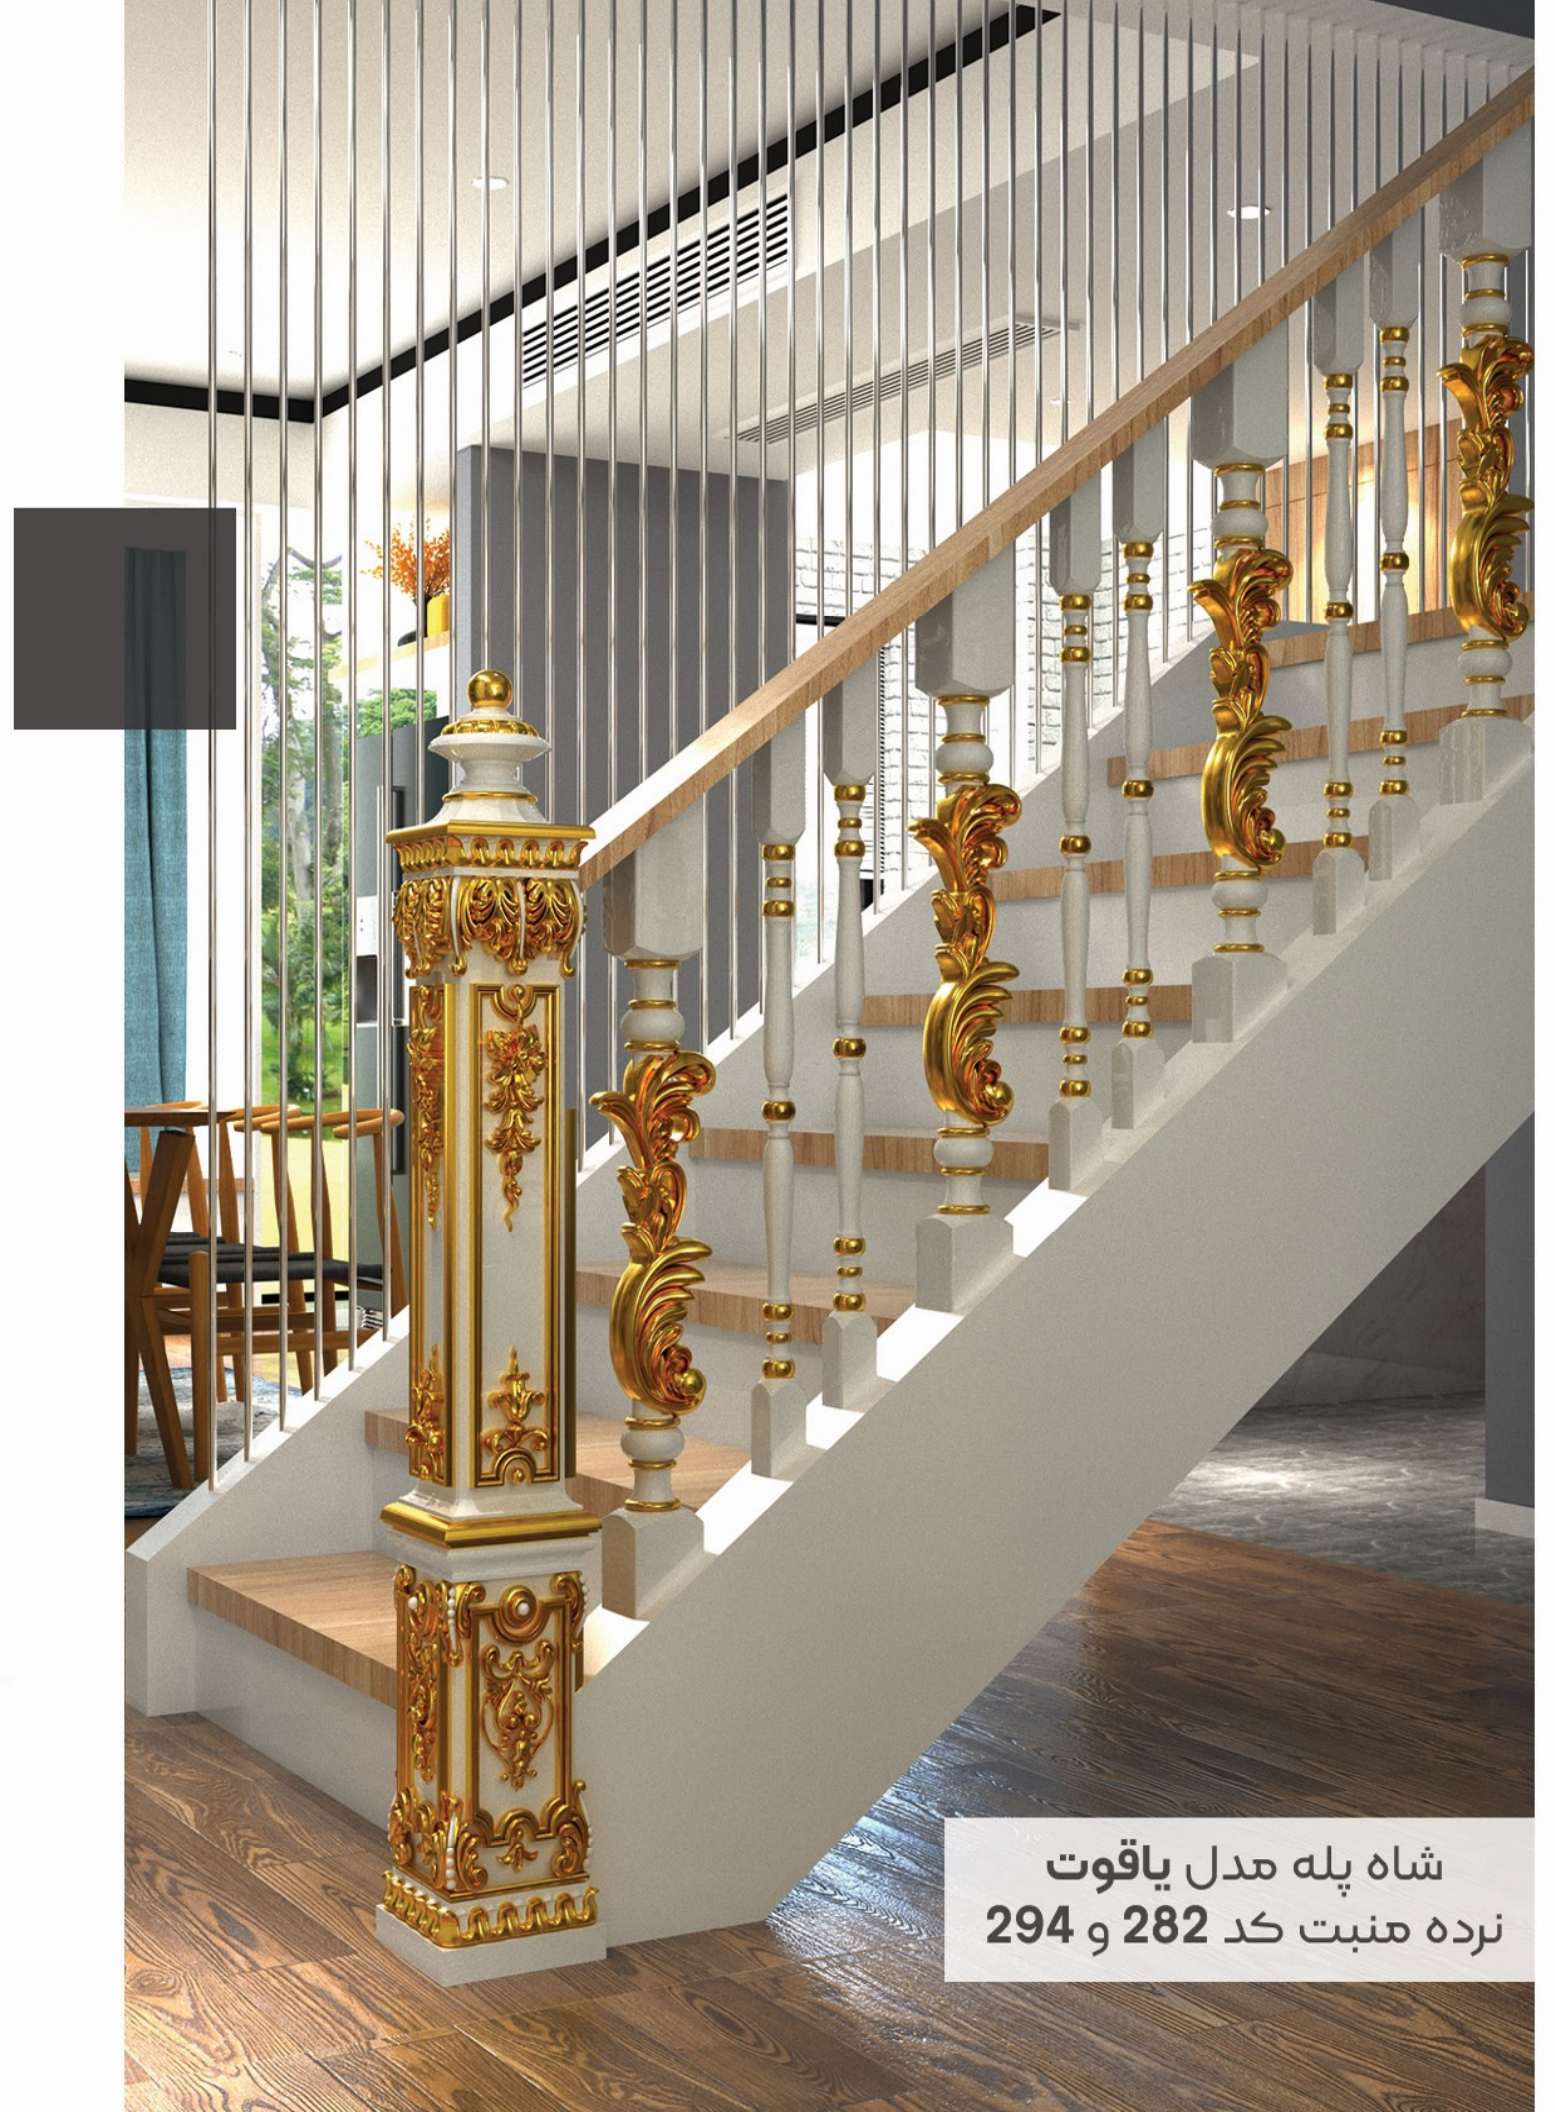

شاه پله مدل یاقوت
نرده منبت کد 282 و 294