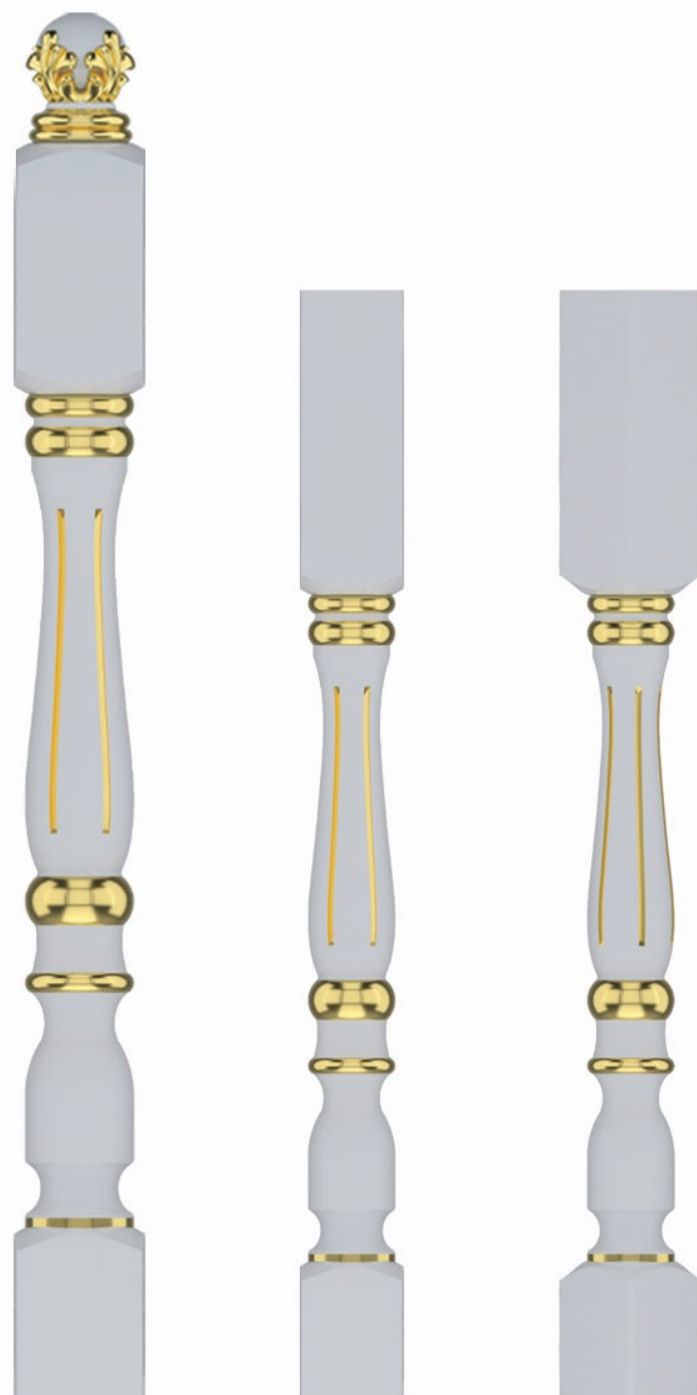

استارتر و نرده هنبت کد

256

استارتر و نرده خراطی کد

255

استارتر و نرده خراطی کد

254

| Dimension | Height  | Width | Thickness |
|-----------|---------|-------|-----------|
| STARTER   | 1000 mm | 90 mm | 90 mm     |
| BALUSTER  | 800 mm  | 65 mm | 65 mm     |

| Dimension | Height  | Width | Thickness |
|-----------|---------|-------|-----------|
| STARTER   | 1000 mm | 90 mm | 90 mm     |
| BALUSTER  | 800 mm  | 65 mm | 65 mm     |

| Dimension | Height  | Width | Thickness |
|-----------|---------|-------|-----------|
| STARTER   | 1000 mm | 90 mm | 90 mm     |
| BALUSTER  | 800 mm  | 65 mm | 65 mm     |

استارتر و نرده هنبت کد

259

استارتر و نرده خراطی کد

258

استارتر و نرده هنبت کد

257

| Dimension | Height  | Width | Thickness |
|-----------|---------|-------|-----------|
| STARTER   | 1000 mm | 90 mm | 90 mm     |
| BALUSTER  | 800 mm  | 65 mm | 65 mm     |