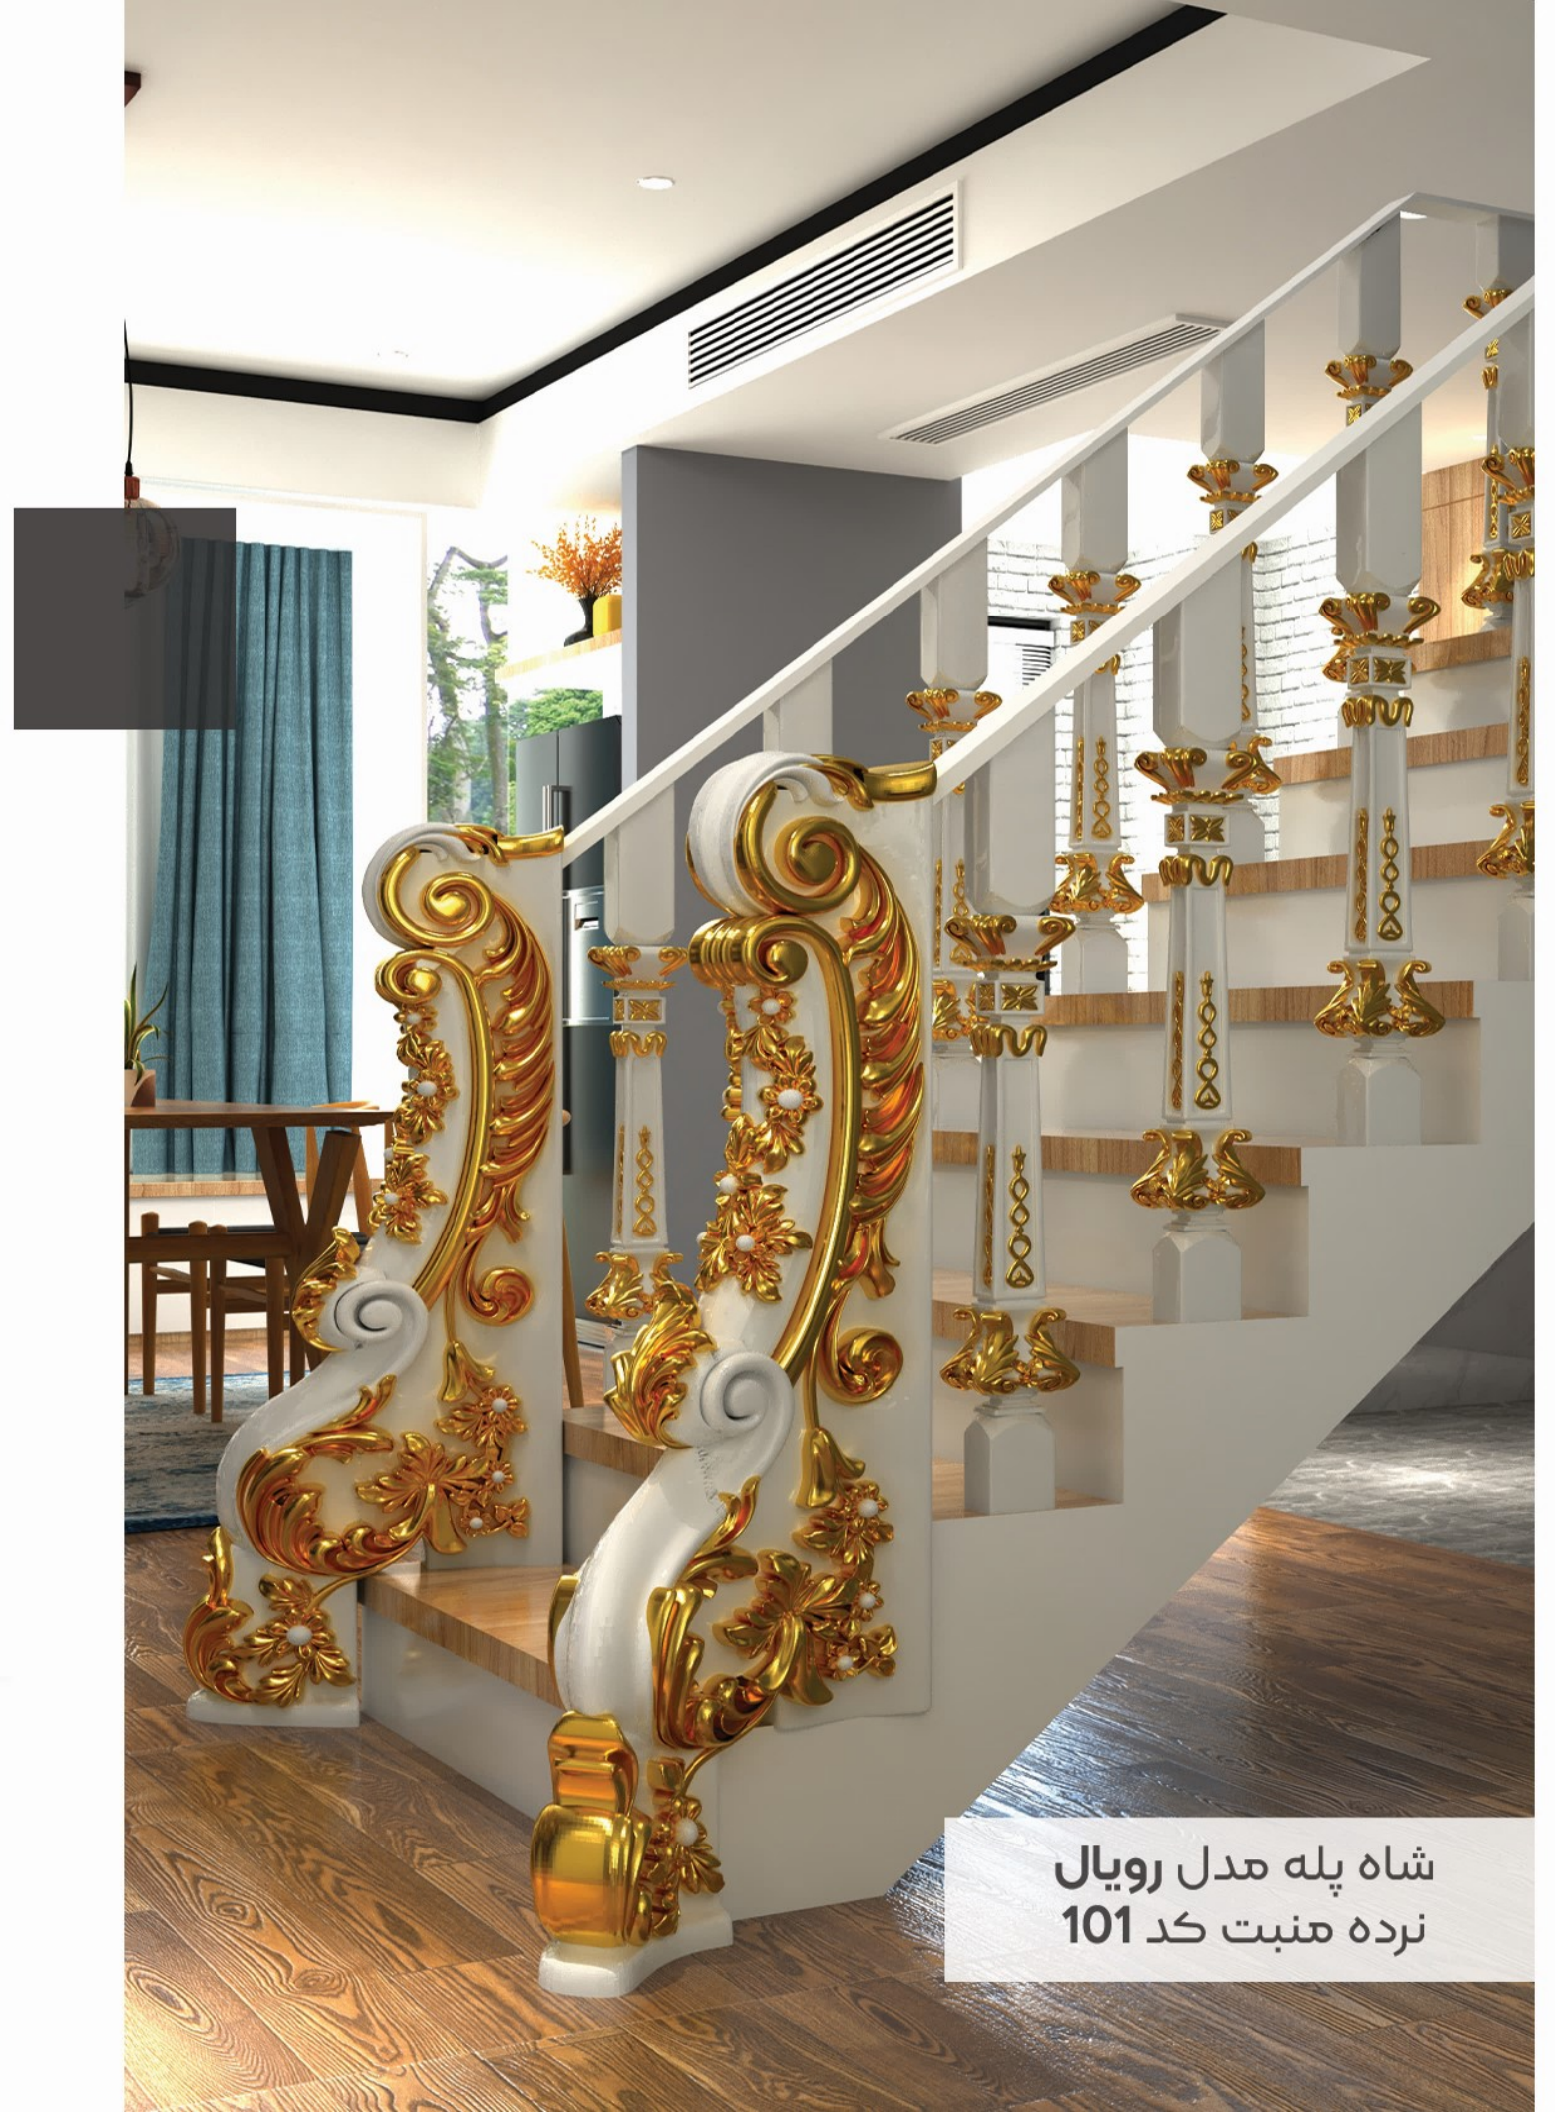

شاه پله مدل رویال
نرده منبت کد 101