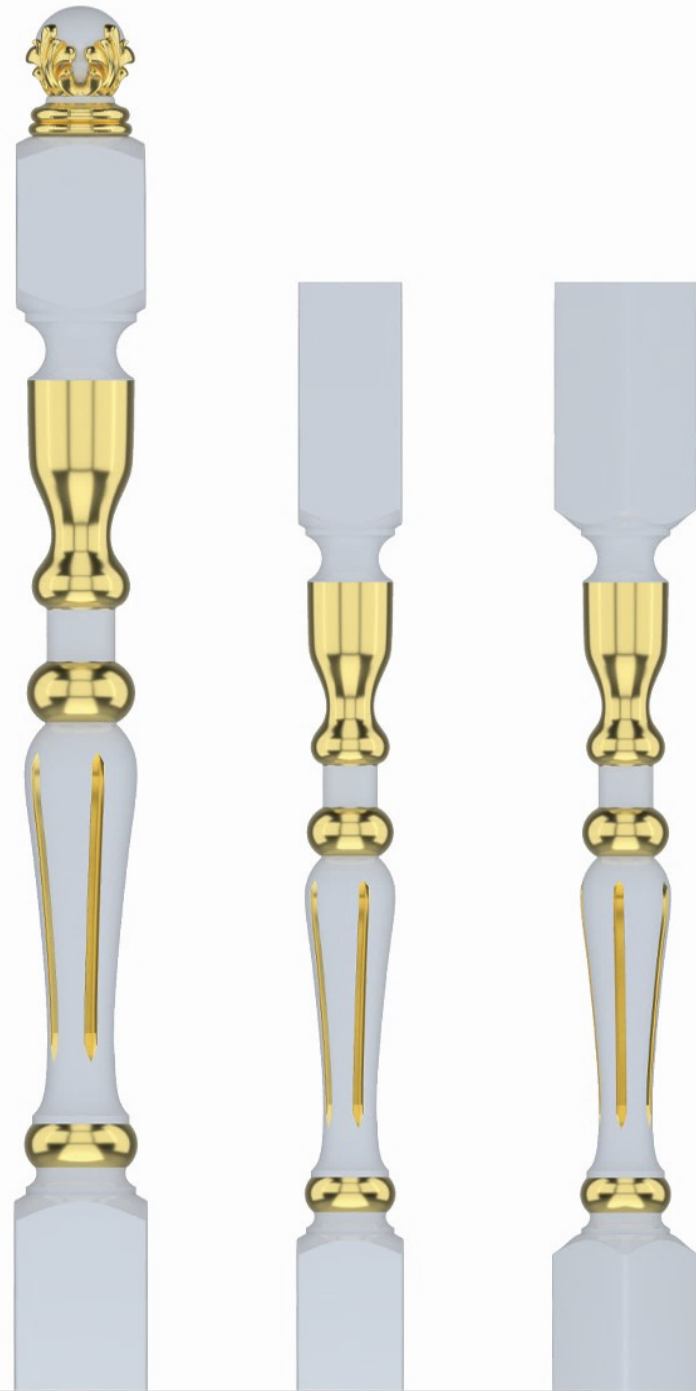

استارتر و نرده خراطی کد

295

Dimension	Height	Width	Thickness
STARTER	1000 mm	90 mm	90 mm
BALUSTER	800 mm	65 mm	65 mm

استارتر و نرده خراطی کد

294