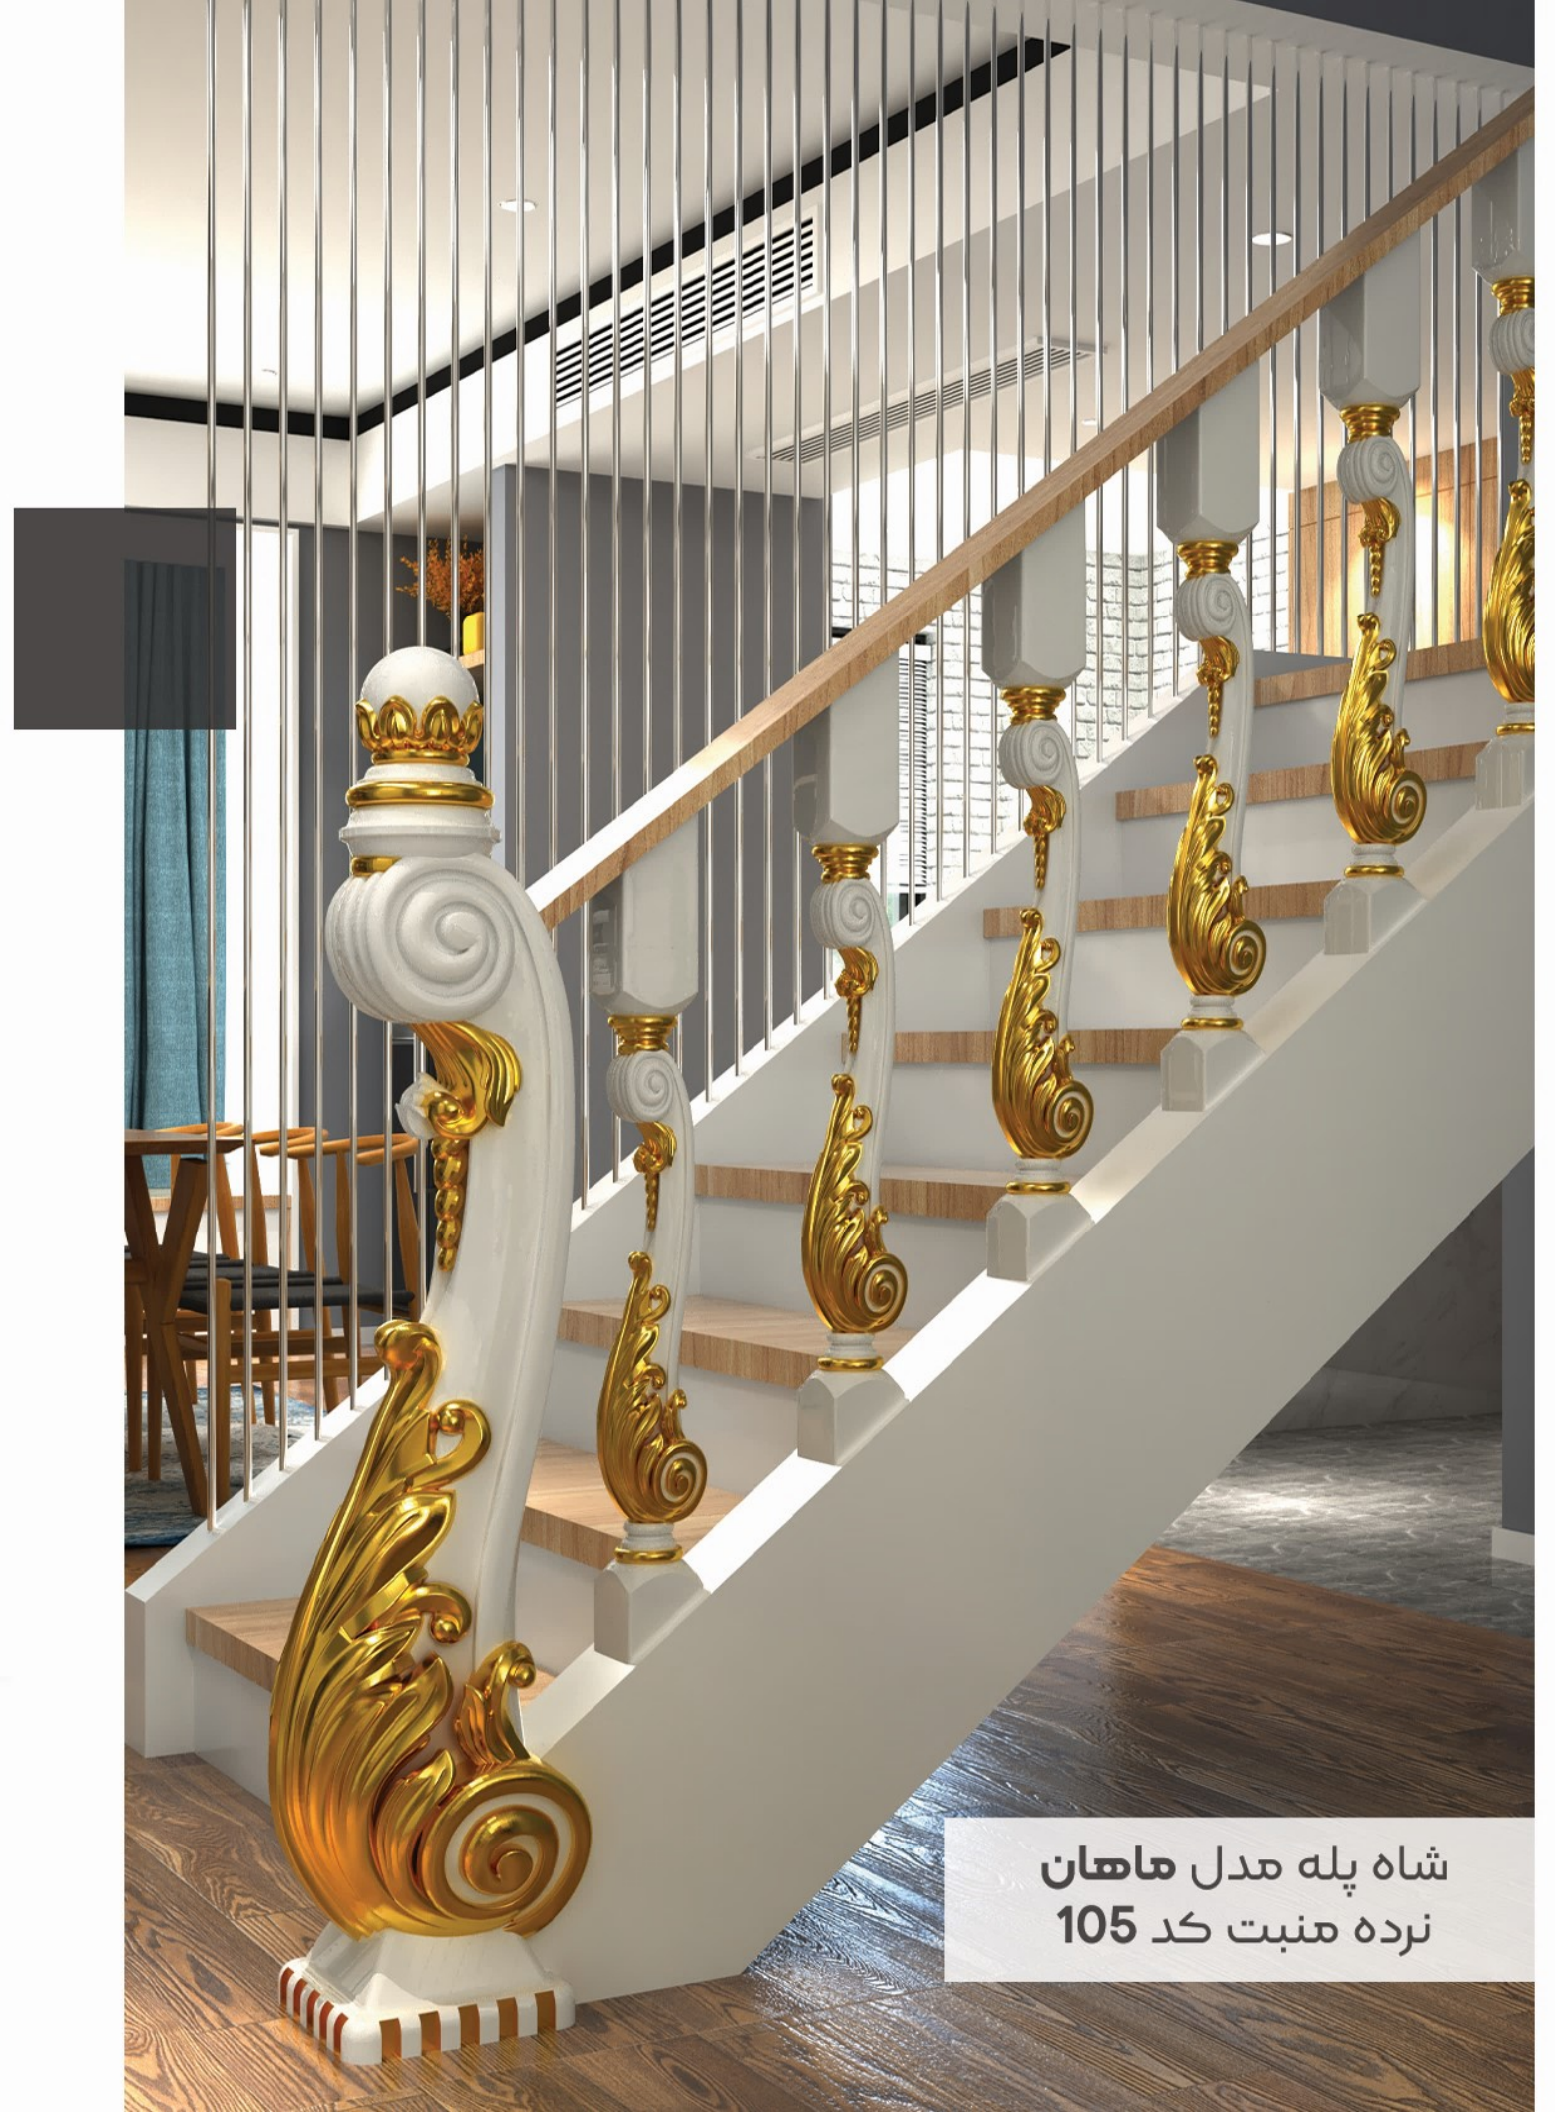

شاه پله مدل ماهان
نرده هنبت کد 105