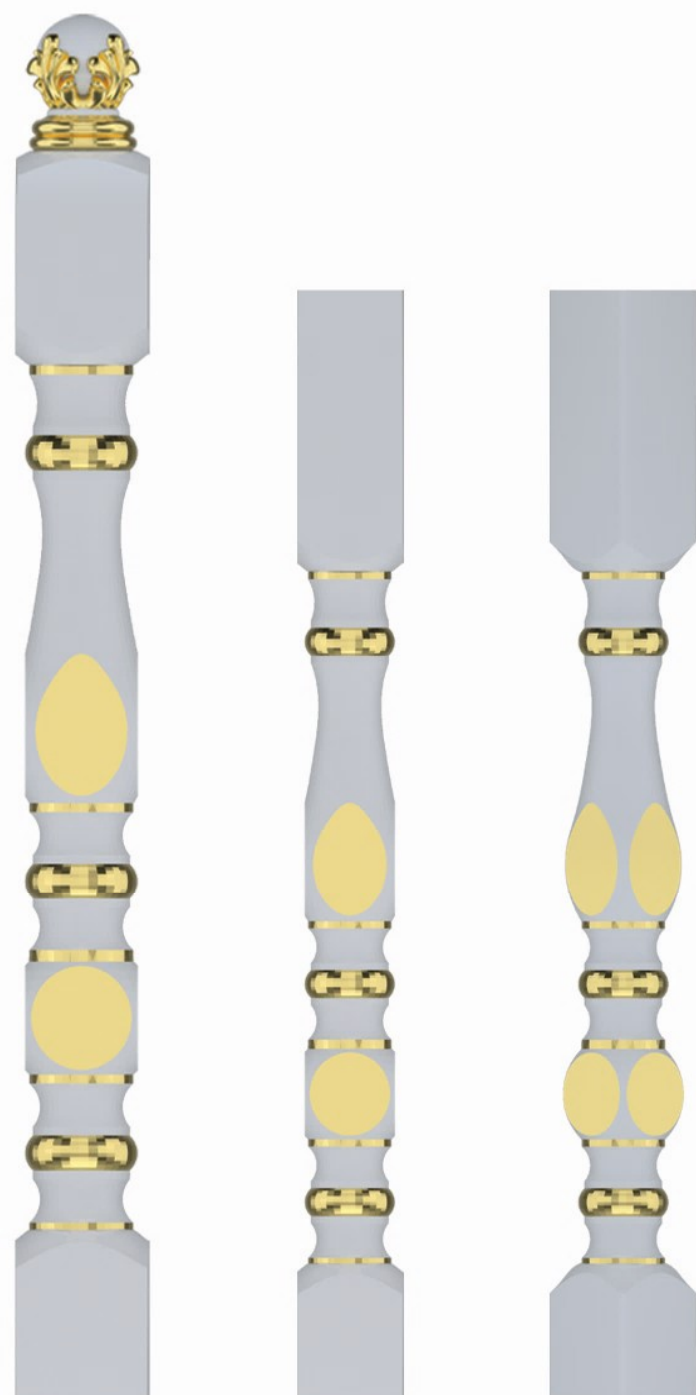

استارتر و نرده خراطی کد

211