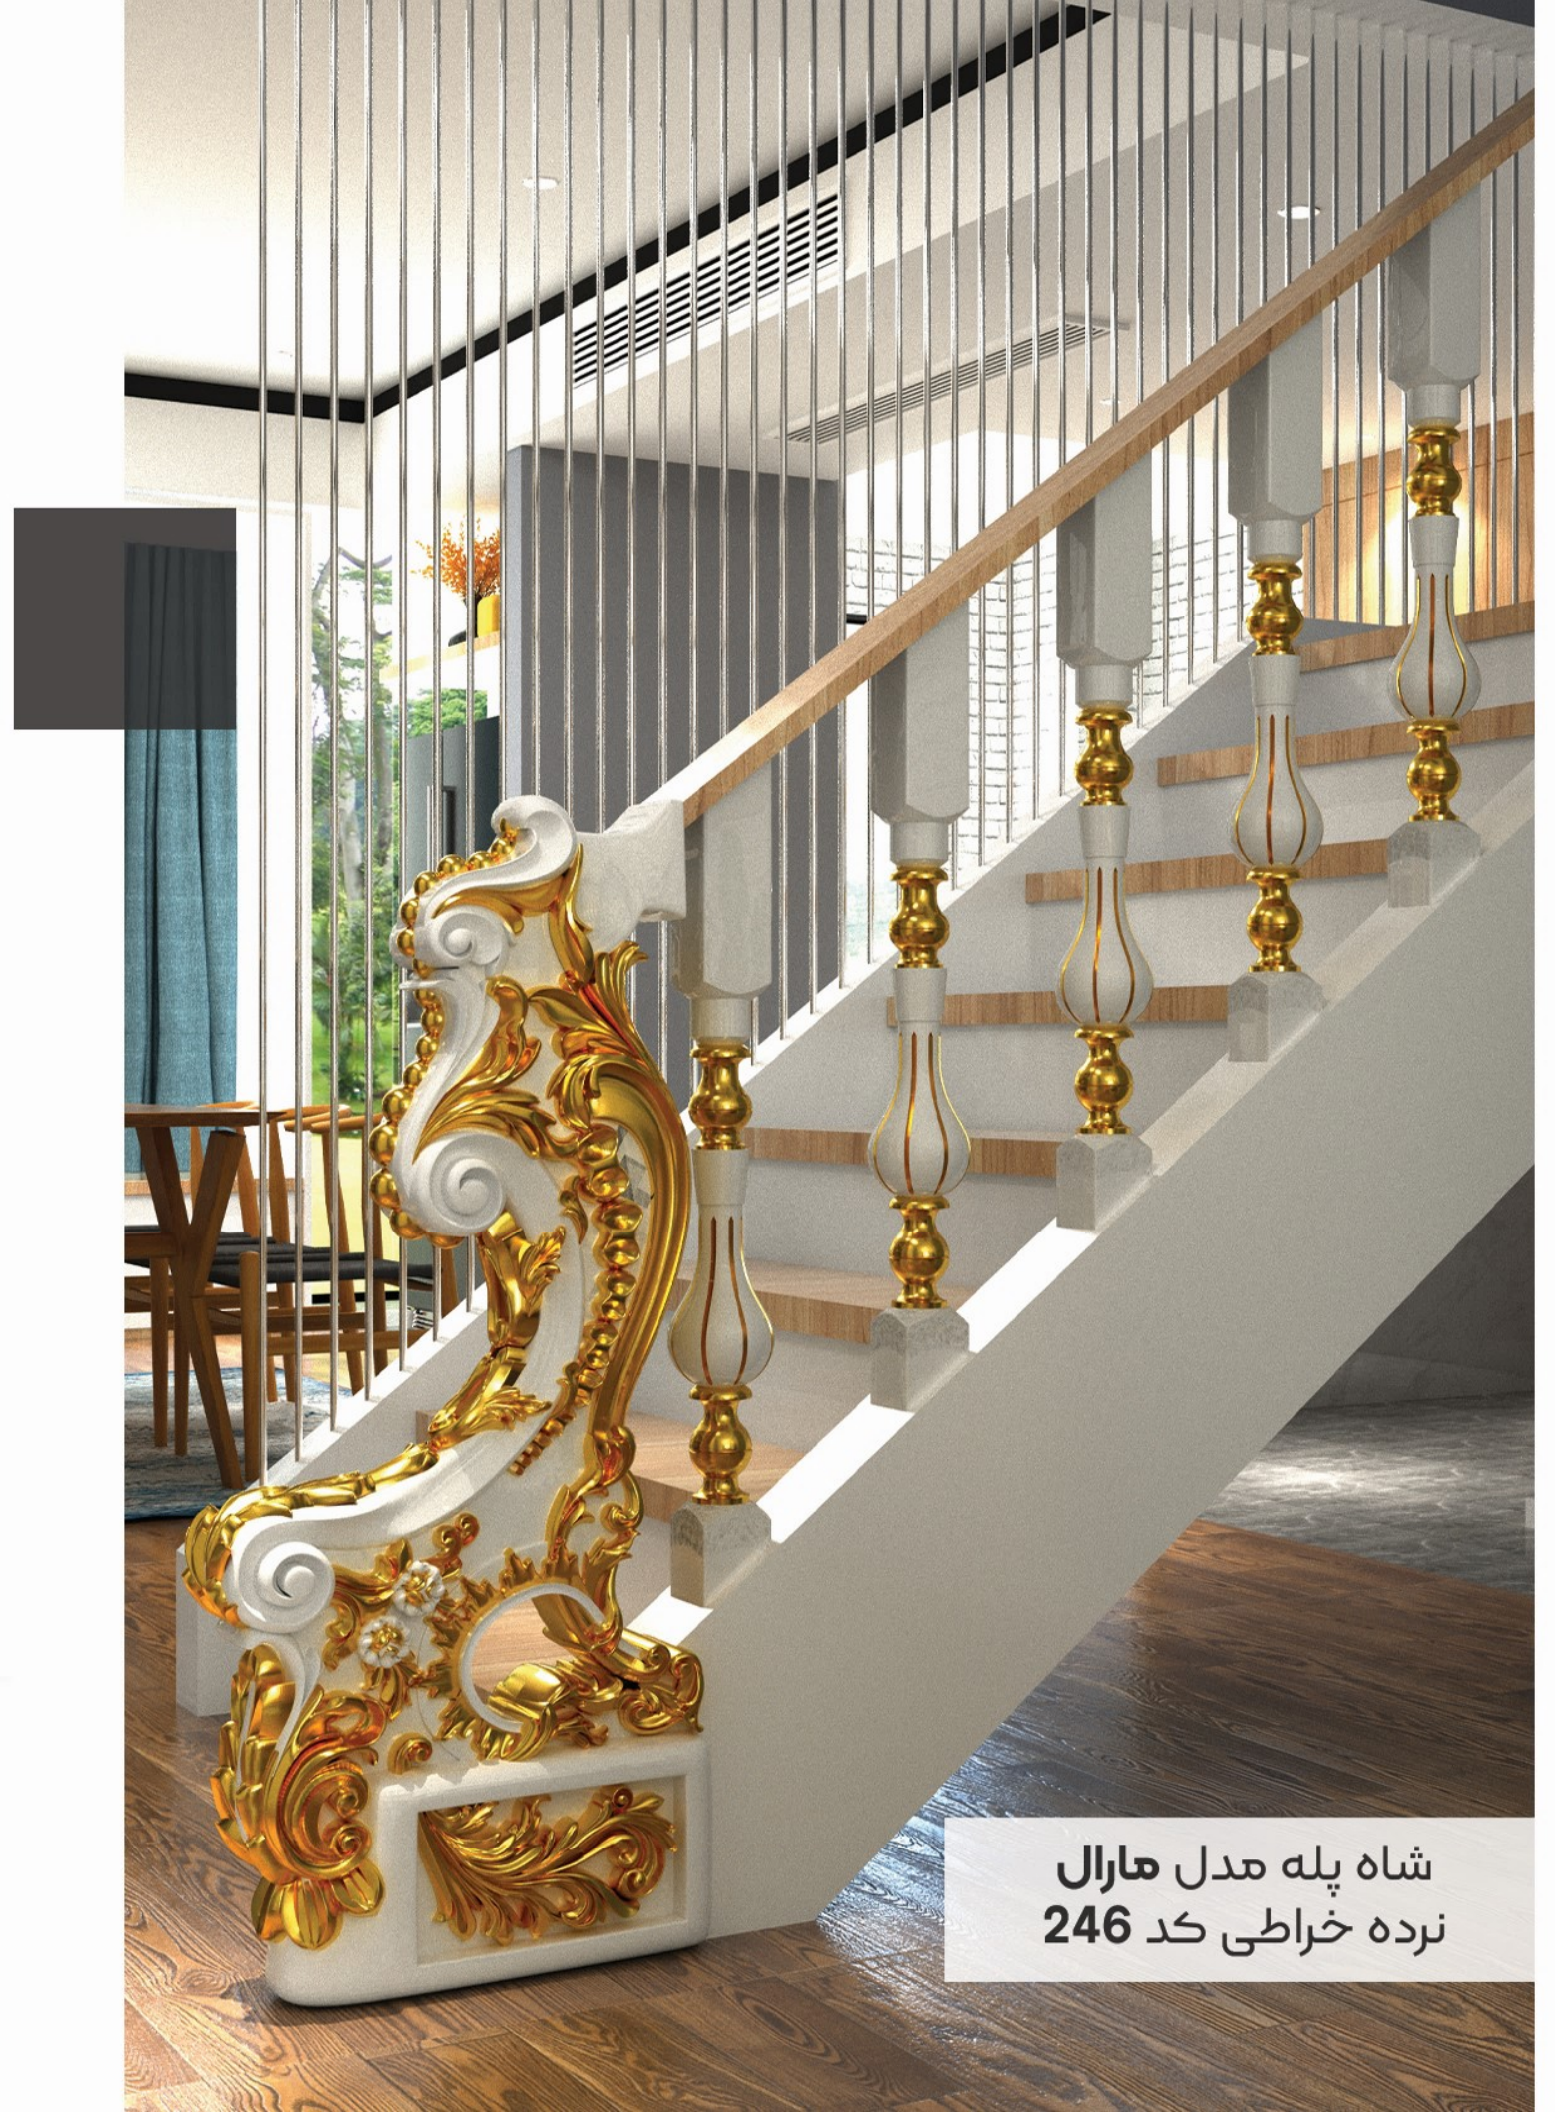

شاه پله مدل مارال
نرده خراطی کد 246