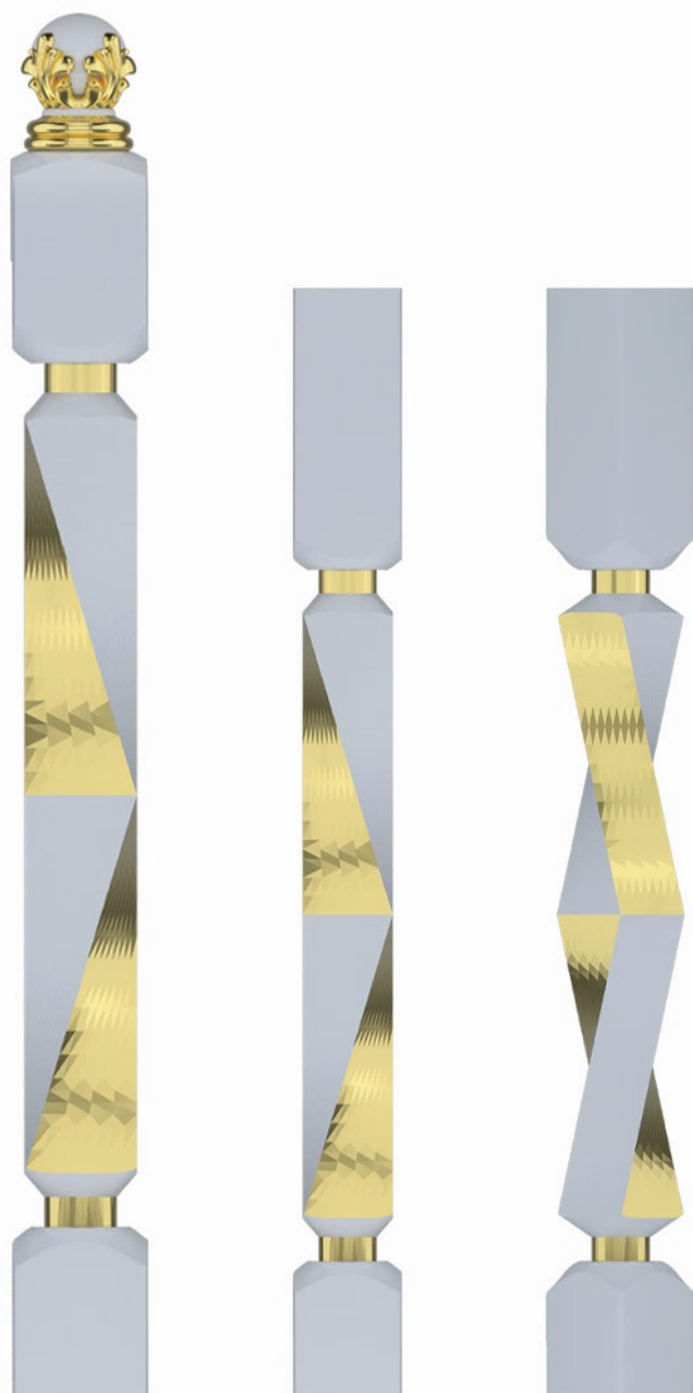

استارتر و نرده هنیت کد

187